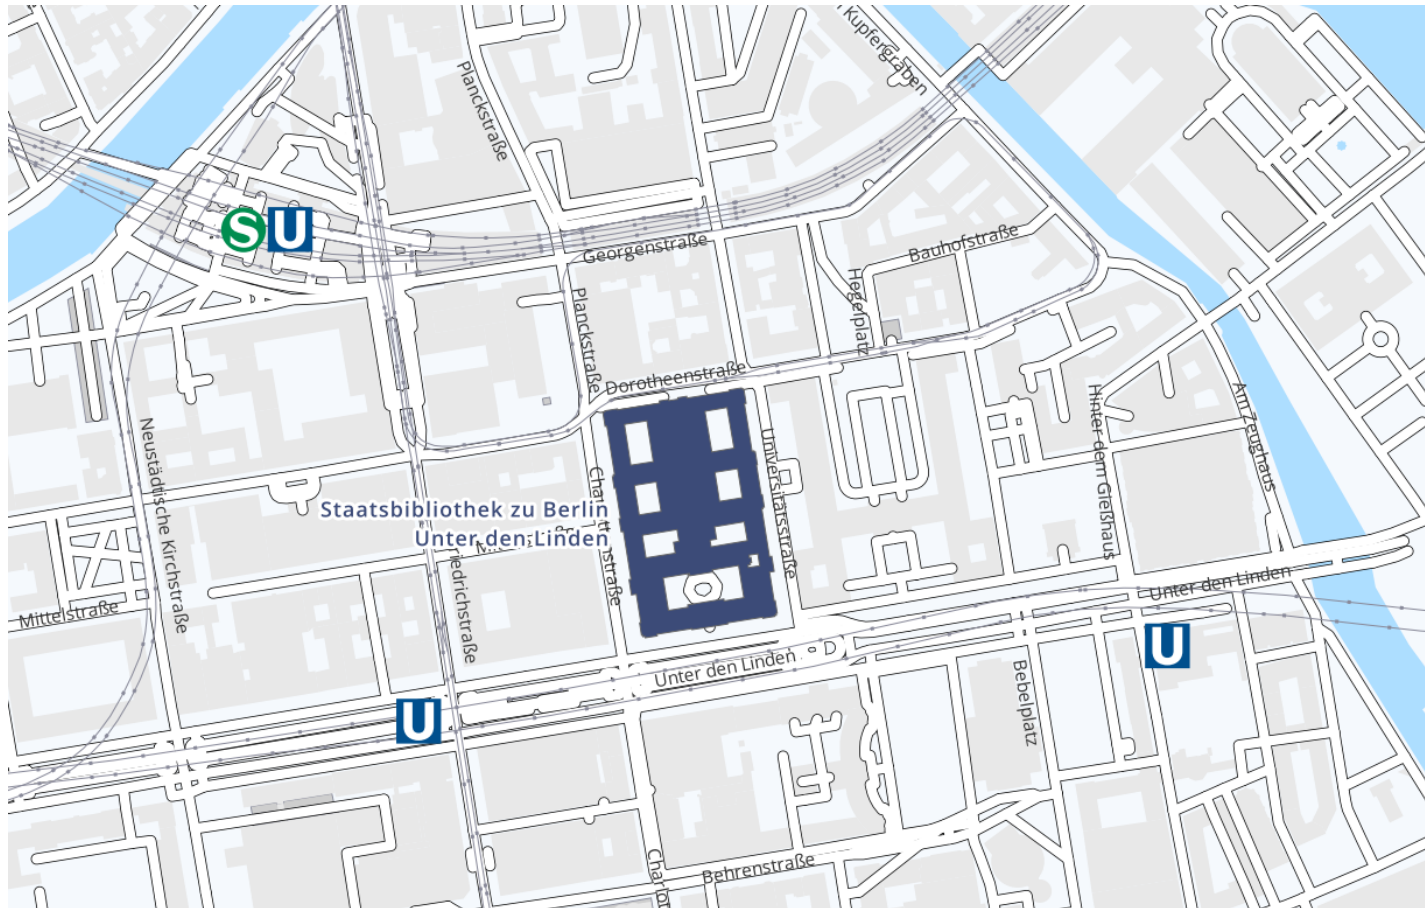

## Site plan

Haus Unter den Linden | Staatsbibliothek zu Berlin | Unter den Linden 8 | 10117 Berlin

Humboldt Hall

Please take the entrance on the left (titled “Preussische Staatsbibliothek”), then go upstairs.  
Follow the signs.