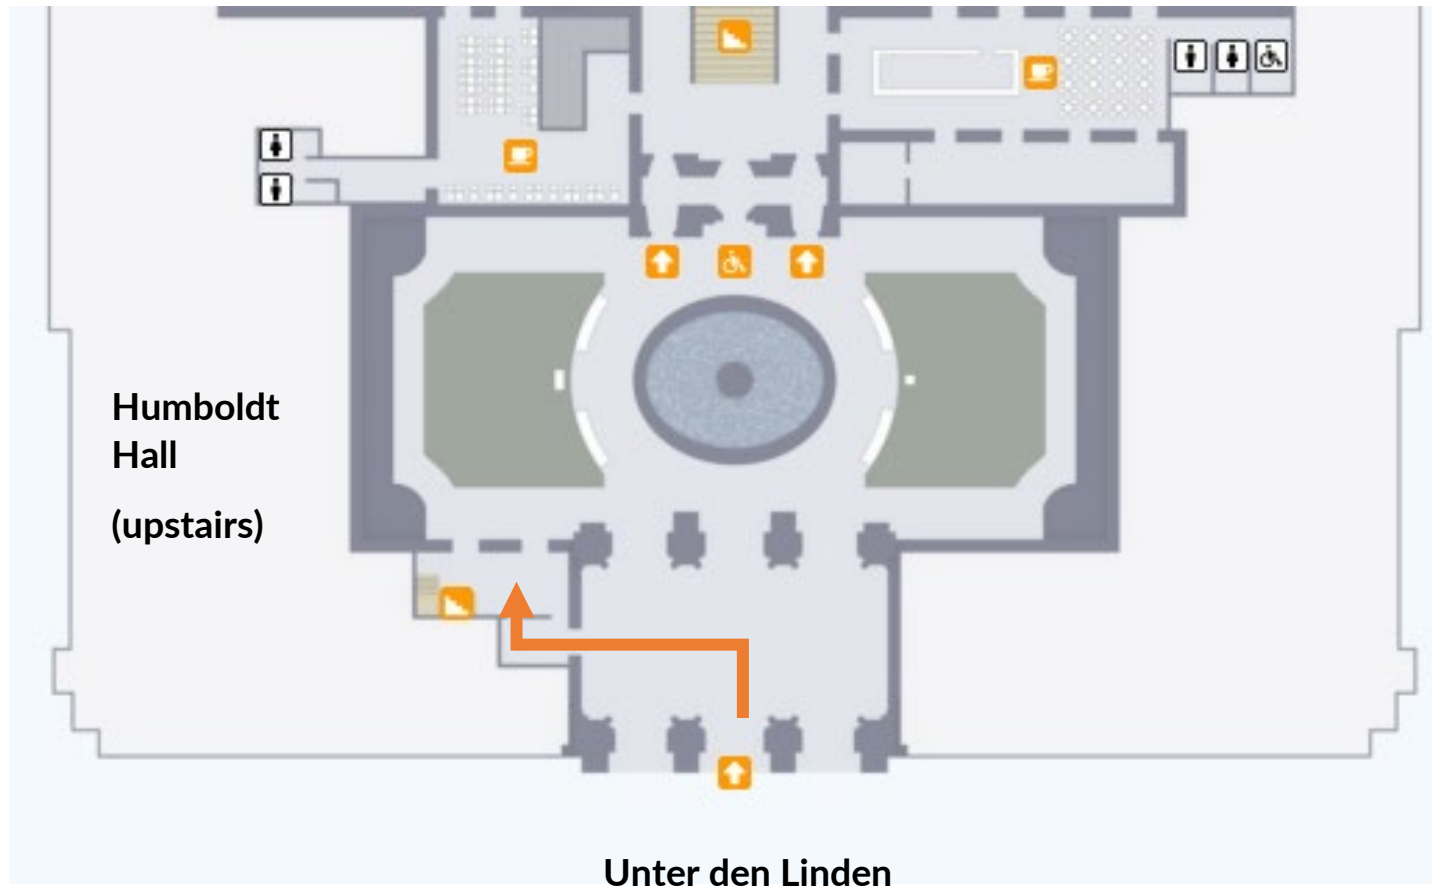

## Site plan

Haus Unter den Linden | Staatsbibliothek zu Berlin | Unter den Linden 8 | 10117 Berlin

Humboldt Hall

Please take the entrance on the left (titled “Preussische Staatsbibliothek”), then go upstairs.  
Follow the signs.